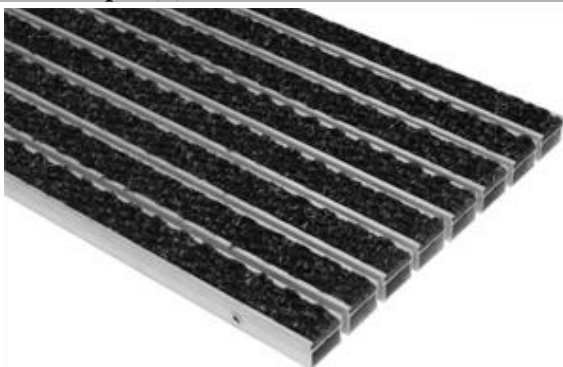

Отобрав наиболее популярные грязезащитные решетки, максимально соответствующие тяжелому российскому климату и условиям эксплуатации, было запущено производство двух видов решеток: «Император Лайт» и «Император Стронг». Покрытия отличаются толщиной несущего профиля и предназначены для разных входных нагрузок.

Грязезащитные решетки «Император» изготавливаются по размерам заказчика, любых геометрических форм. Воплощаем в жизнь самые смелые дизайнерские решения.

Грязезащитное покрытие Император Лайт:

- Нагрузка: повышенная (торговые центры, офисные и административные здание, коттеджи и т.д.);
- Толщина несущих стенок профиля 1,3 мм. Общая высота покрытия 22 мм;
- Стандартное расстояние между профилями 5мм.

Грязезащитное покрытие Император Стронг:

- Нагрузка: экстремальная (торговые центры с применением тележек, аэропорты, вокзалы и т.д.);
- Толщина несущих стенок профиля 2,0 мм. Общая высота покрытия 22 мм;
- Стандартное расстояние между профилями 5мм.

Тип	Высота покрытия	Руб. / м ²
Император Лайт 22 R	22 мм	15 800,00
Император Стронг 22 S/R	22 мм	19 800,00
Алюминиевая рама 25x25x3	25 мм	650,00

грязезащитные покрытия Император со вставкой «ворс + резина» (RG)