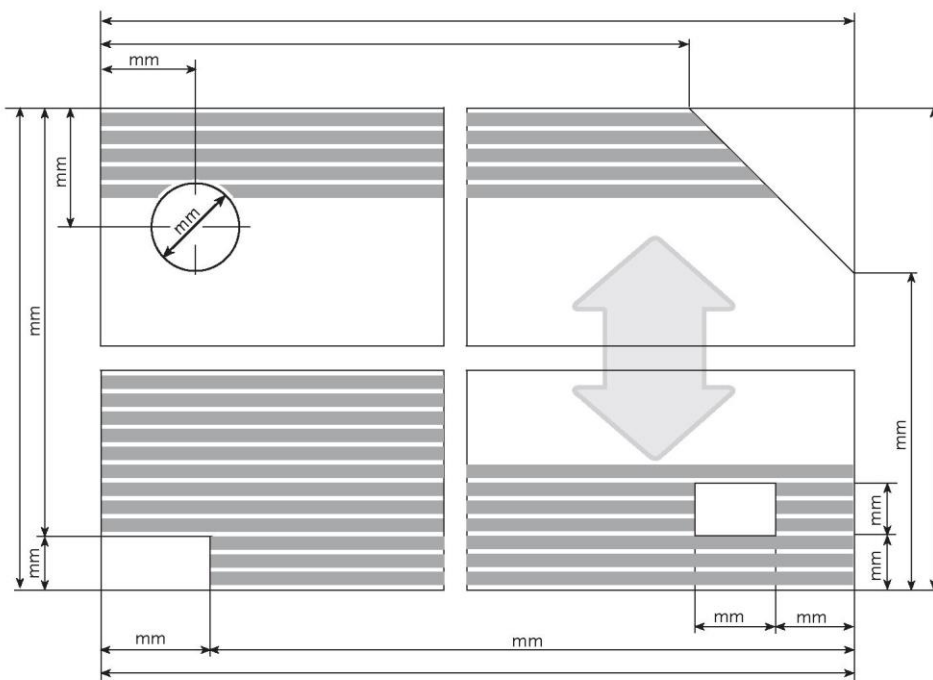

Грязезащитные решетки «Император» изготавливаются по размерам заказчика, любых геометрических форм. Воплощаем в жизнь самые смелые дизайнерские решения.

Грязезащитное покрытие Император Лайт:

- Нагрузка: повышенная (торговые центры, офисные и административные здание, коттеджи и т.д.);
- Толщина несущих стенок профиля 1,3 мм. Общая высота покрытия 22 мм;
- Стандартное расстояние между профилями 5мм.

Грязезащитное покрытие Император Стронг:

- Нагрузка: экстремальная (торговые центры с применением тележек, аэропорты, вокзалы и т.д.);
- Толщина несущих стенок профиля 2,0 мм. Общая высота покрытия 22 мм;
- Стандартное расстояние между профилями 5мм.