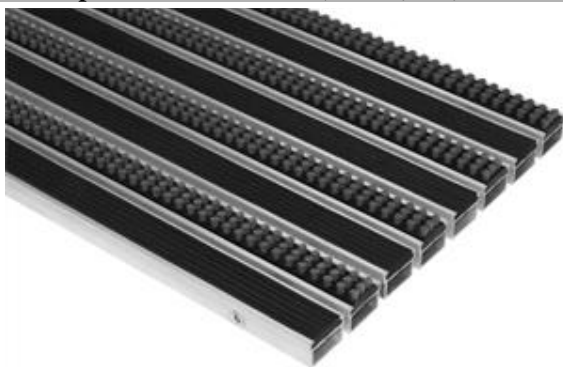

Тип	Высота покрытия	Руб. / м ²
Император Лайт 22 RG	22 мм	15 800,00
Император Стронг 22 S/RG	22 мм	19 800,00
Алюминиевая рама 25x25x3	25 мм	650,00

грязезащитные покрытия Император со вставкой «ворс + кассетная щетка» (RCB)

Тип	Высота покрытия	Руб. / м ²
Император Лайт 22 RCB	22 мм	20 825,00
Император Стронг 22 S/RCB	22 мм	24 825,00
Алюминиевая рама 25x25x3	25 мм	650,00

грязезащитные покрытия Император со вставкой «резина» (G)

Тип	Высота покрытия	Руб. / м ²
Император Лайт 22 G	22 мм	15 800,00
Император Стронг 22 S/G	22 мм	19 800,00
Алюминиевая рама 25x25x3	25 мм	650,00

грязезащитные покрытия Император со вставкой «резина + кассетная щетка» (GCB)