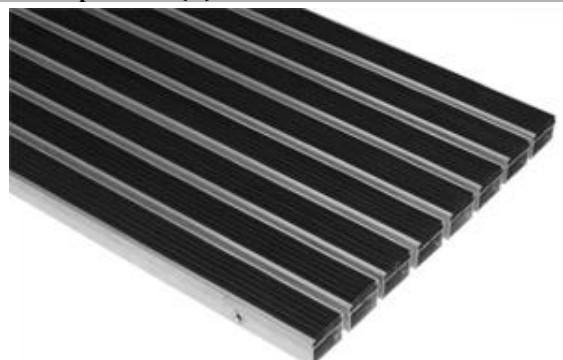

грязезащитные покрытия Император со вставкой «резина» (G)

Тип	Высота покрытия	Руб. / м²
Император Лайт 22 G	22 мм	15 800,00
Император Стронг 22 S/G	22 мм	19 800,00
Алюминиевая рама 25x25x3	25 мм	650,00