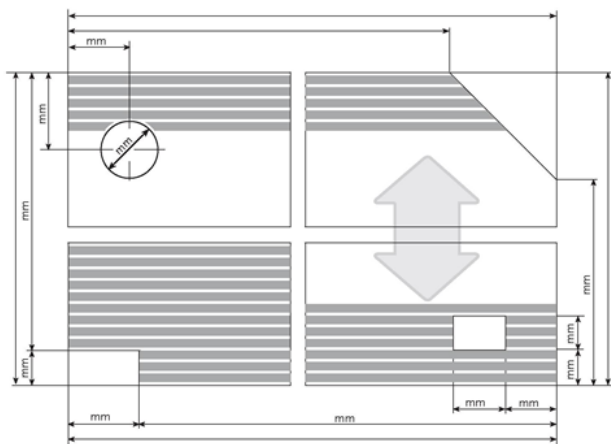

Контакты:

Телефон: +7 (495) 543-76-15 (многоканальный);

Телефон: +7 (910) 444-42-95 (включая консультации в выходные дни);

E-mail: 5437615@bk.ru

Сайт: www.floor-systems.ru

Адрес: Россия, 108828, Россия, г. Москва, поселение Краснопахорское, село Былово, 7А